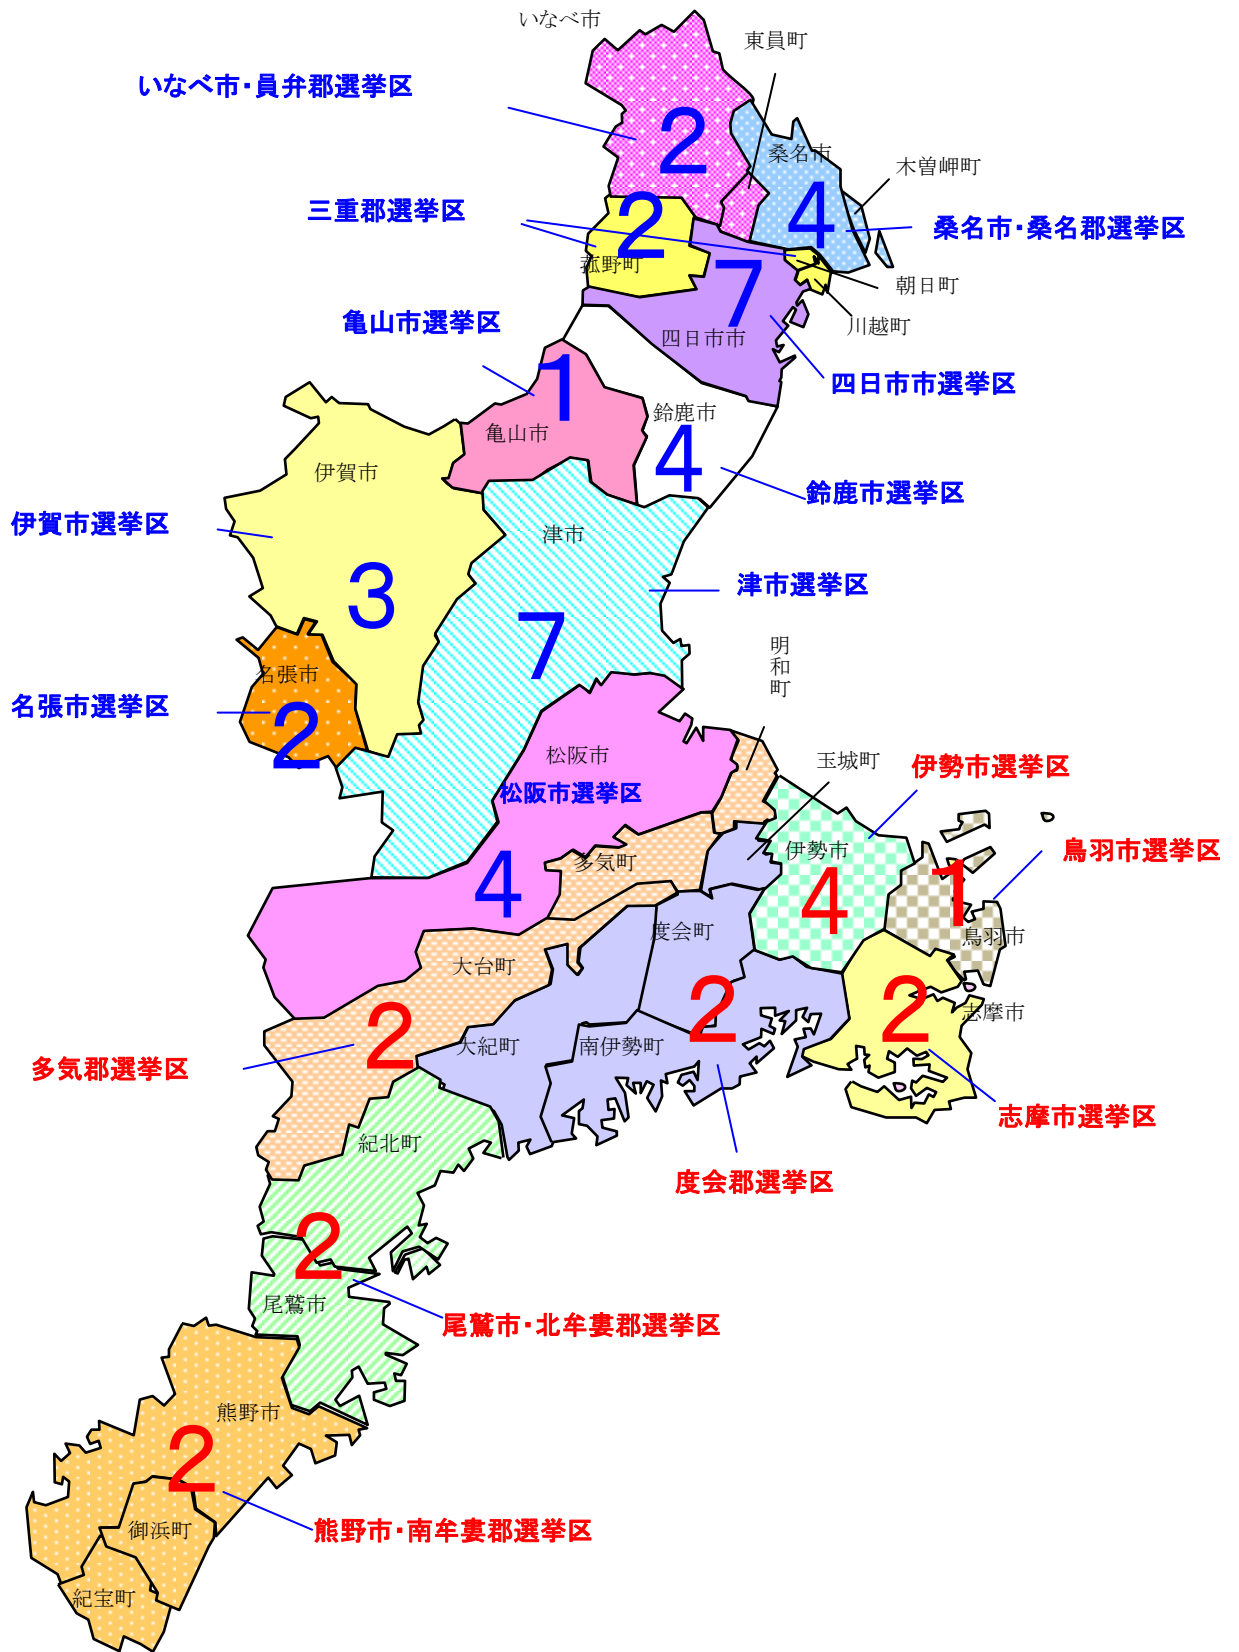

三重県議会議員の選挙区と定数 (現行条例：定数 45 人)

三重県議会議員の選挙区と定数 (条例改正前：定数 51 人)

※ 赤文字は現行条例への改正時に、見直しの対象となった選挙区