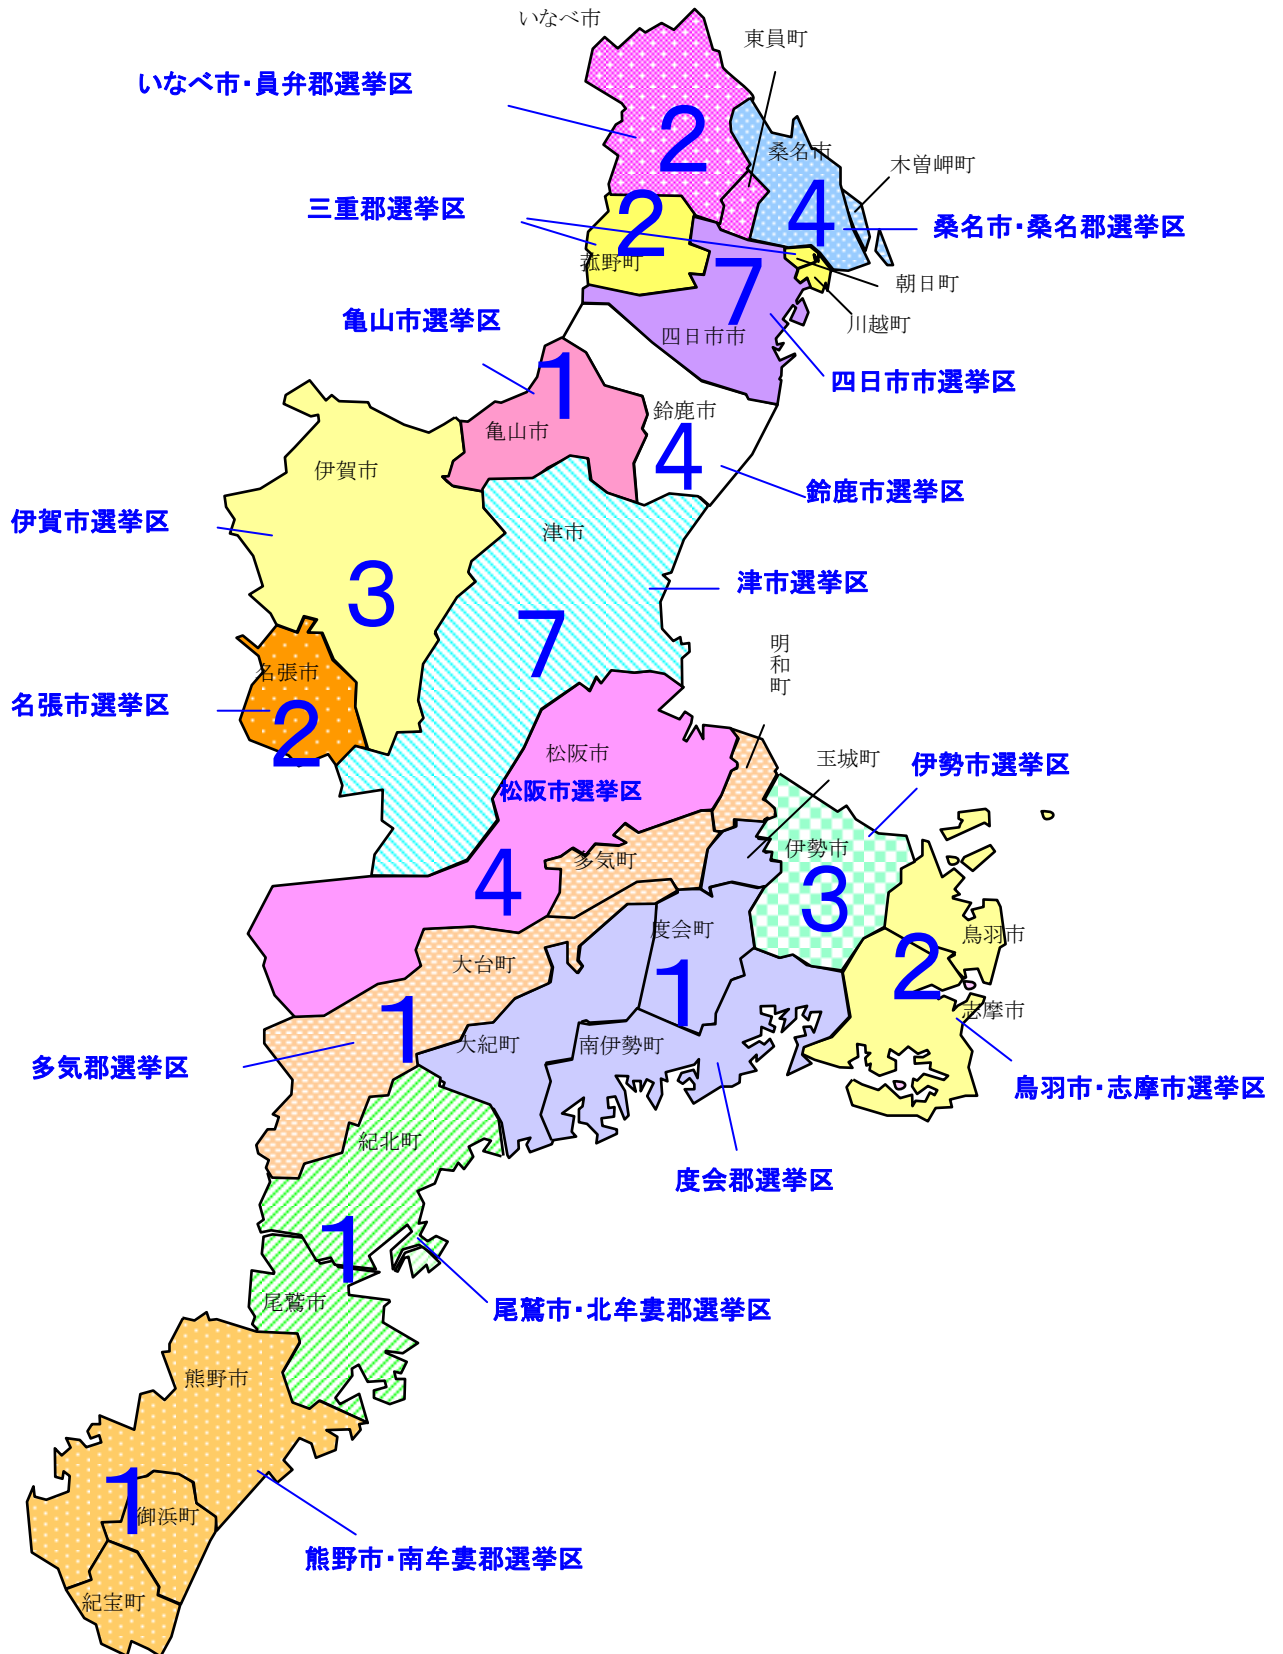

三重県議会議員の選挙区と定数 (現行条例：定数 45 人)

三重県議会議員の選挙区と定数 (条例改正前：定数 51 人)

※ 赤文字は現行条例への改正時に、見直しの対象となった選挙区