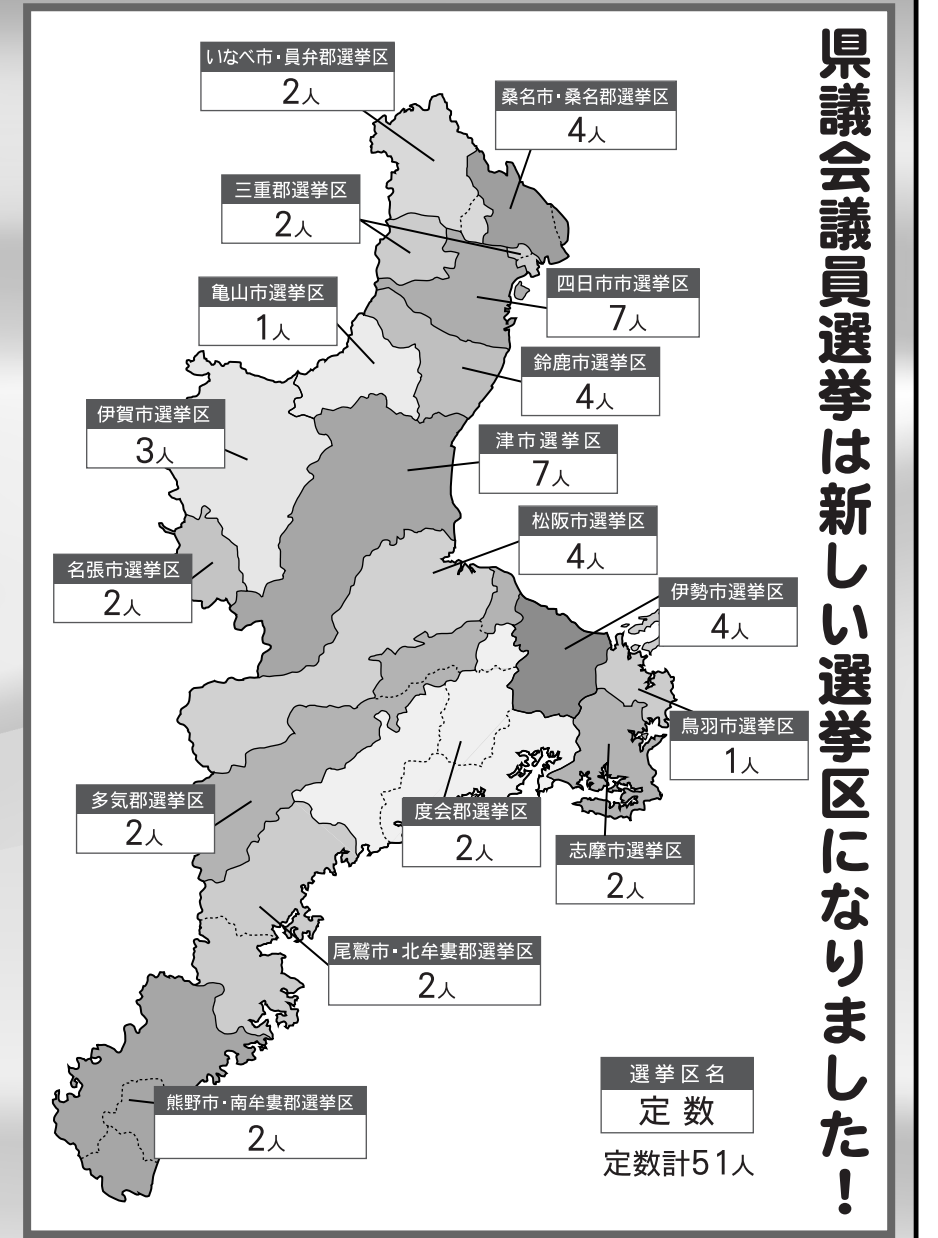

県議会議員選挙は新しい選挙区になりました！